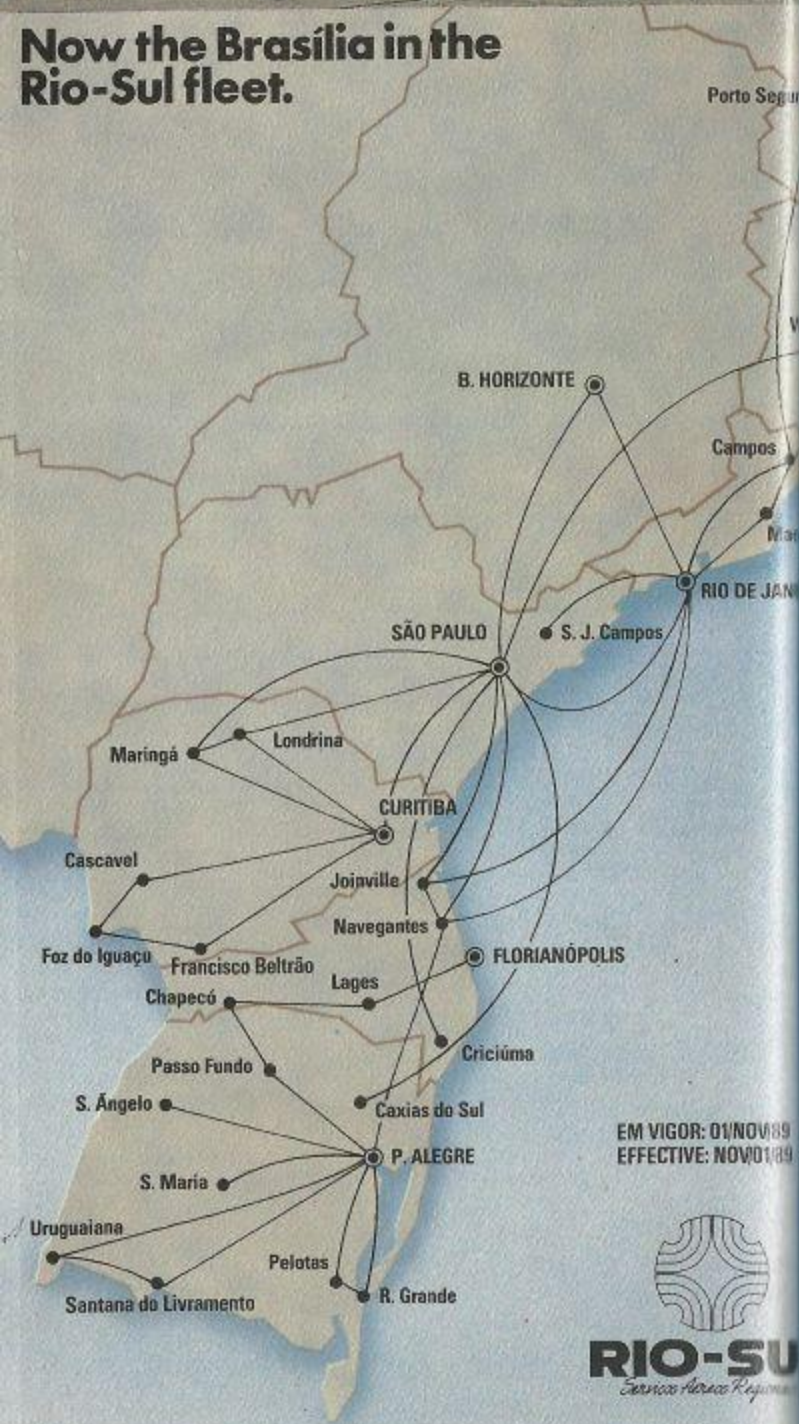

VARIG

CRUZEIRO

O Brasília agora na frota da Rio-Sul.

Now the Brasilia in the Rio-Sul fleet.

VARIG
1990

LINHAS INTERNACIONAIS
 INTERNATIONAL ROUTES
 EM VIGOR: 14/MAR/90
 EFFECTIVE: MAR/14/90

VARIG 1990

EM VIGOR : 04 . ABR . 93
EFFECTIVE : APR . 04 . 93

LINHAS INTERNACIONAIS

INTERNATIONAL ROUTES

LINHAS DOMÉSTICAS

DOMESTIC ROUTES

EM VIGOR: 15. JAN. 9
EFFECTIVE: JAN. 15. 9