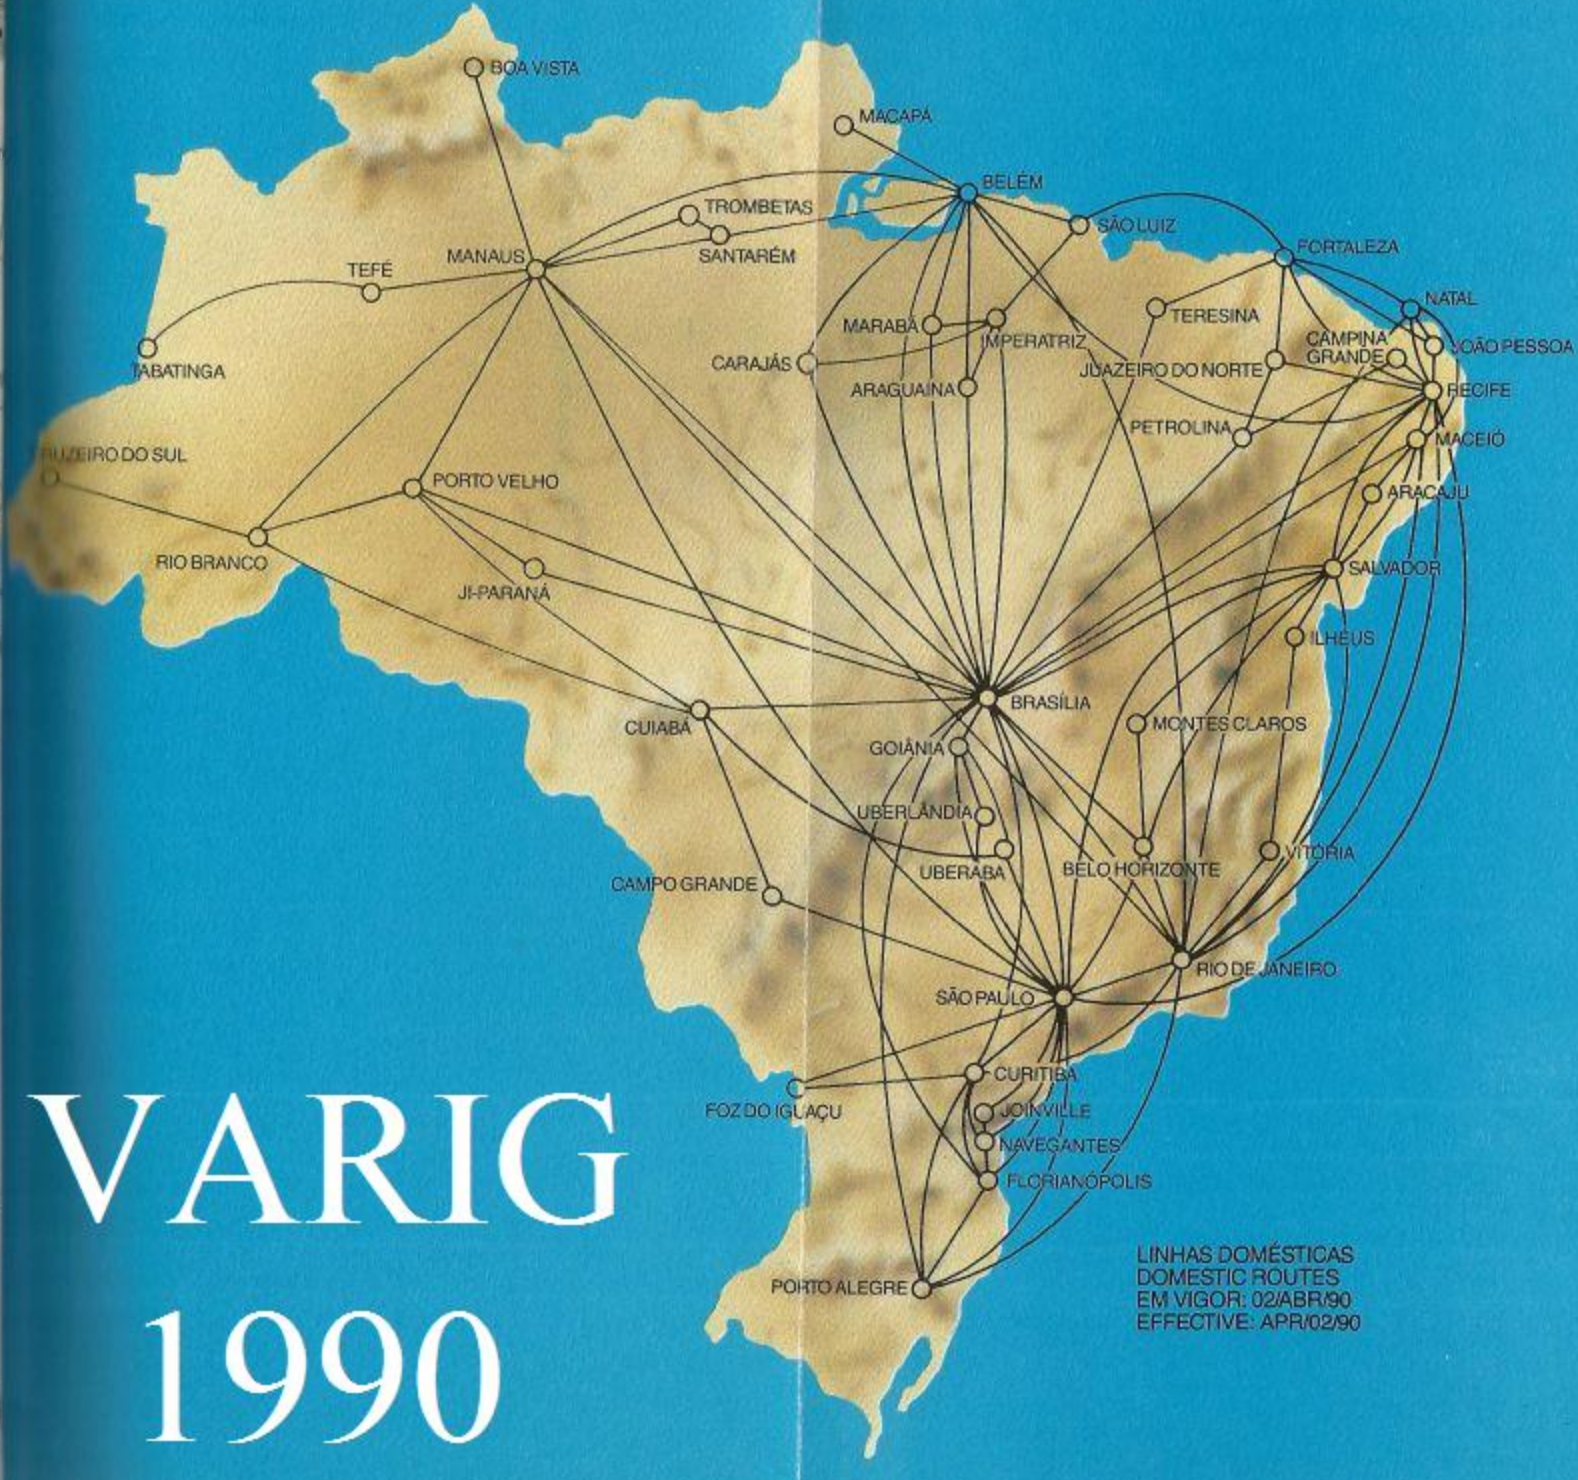

VARIG

CRUZEIRO

O Brasília agora na frota da Rio-Sul.

Now the Brasilia in the Rio-Sul fleet.

VARIG
1990

LINHAS INTERNACIONAIS
 INTERNATIONAL ROUTES
 EM VIGOR: 14/MAR/90
 EFFECTIVE: MAR/14/90

VARIG 1990

EM VIGOR : 04 . ABR . 93
EFFECTIVE : APR . 04 . 93

LINHAS INTERNACIONAIS

INTERNATIONAL ROUTES

LINHAS DOMÉSTICAS

DOMESTIC ROUTES

EM VIGOR: 15. JAN. 9
EFFECTIVE: JAN. 15. 9