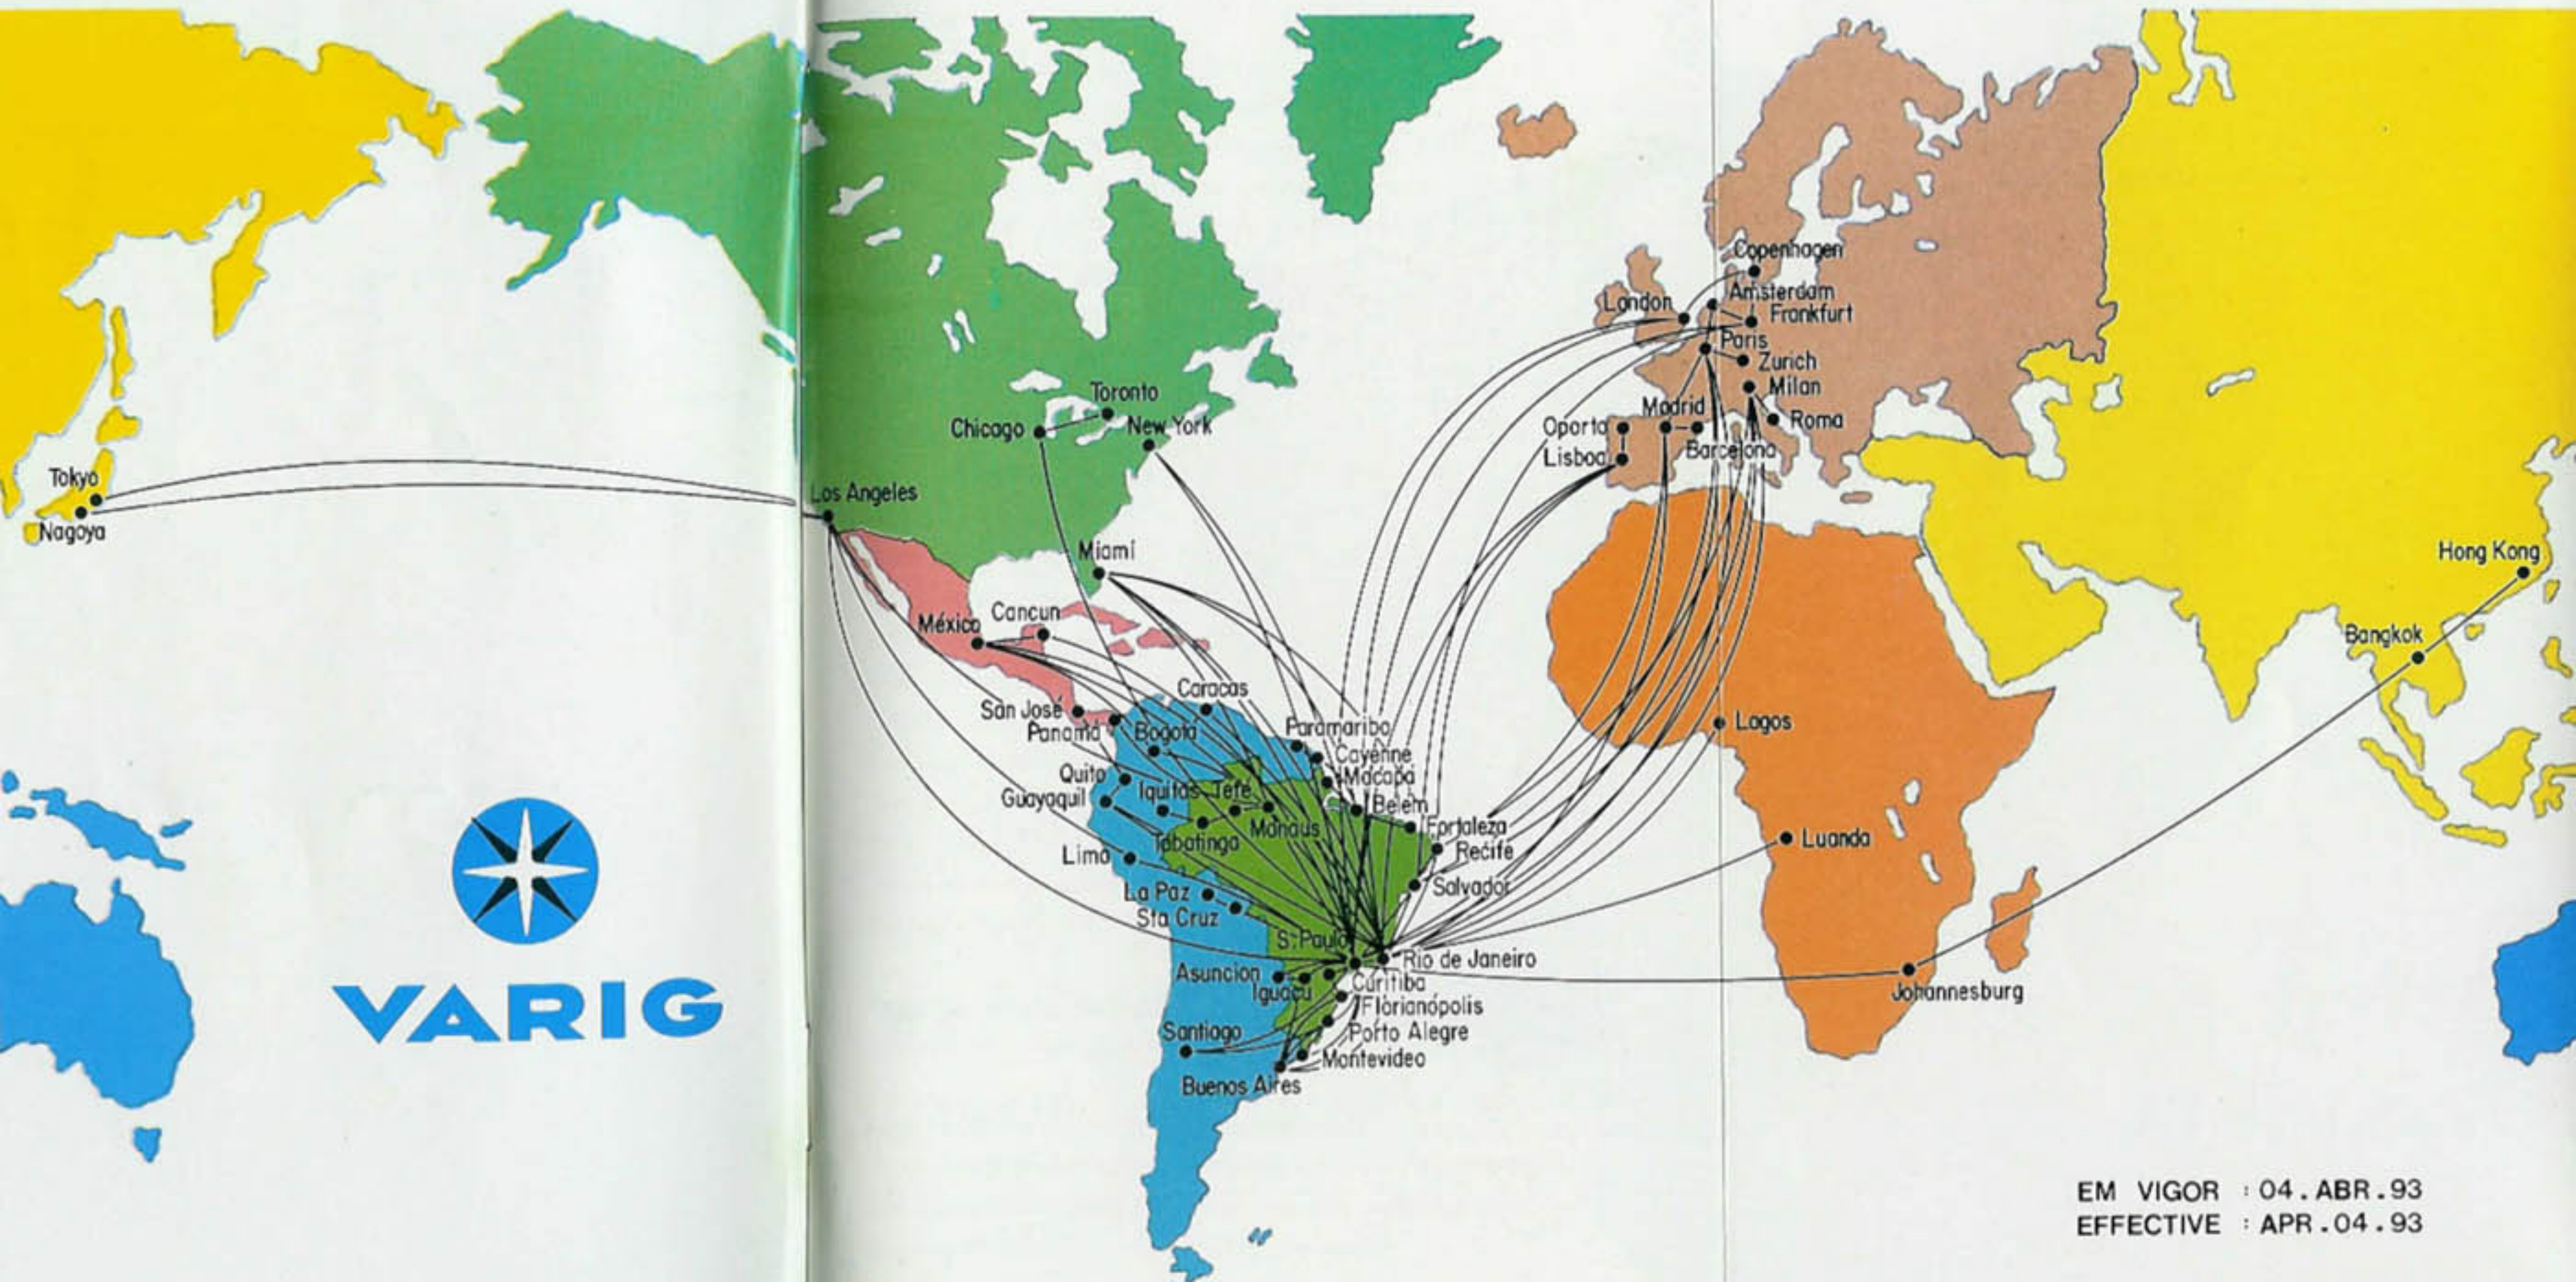

VARIG

CRUZEIRO

O Brasília agora na frota da Rio-Sul.

Now the Brasilia in the Rio-Sul fleet.

VARIG
1990

LINHAS INTERNACIONAIS
 INTERNATIONAL ROUTES
 EM VIGOR: 14/MAR/90
 EFFECTIVE: MAR/14/90

VARIG 1990

EM VIGOR : 04 . ABR . 93
EFFECTIVE : APR . 04 . 93

LINHAS INTERNACIONAIS

INTERNATIONAL ROUTES

LINHAS DOMÉSTICAS

DOMESTIC ROUTES

EM VIGOR: 15. JAN. 9
EFFECTIVE: JAN. 15. 9